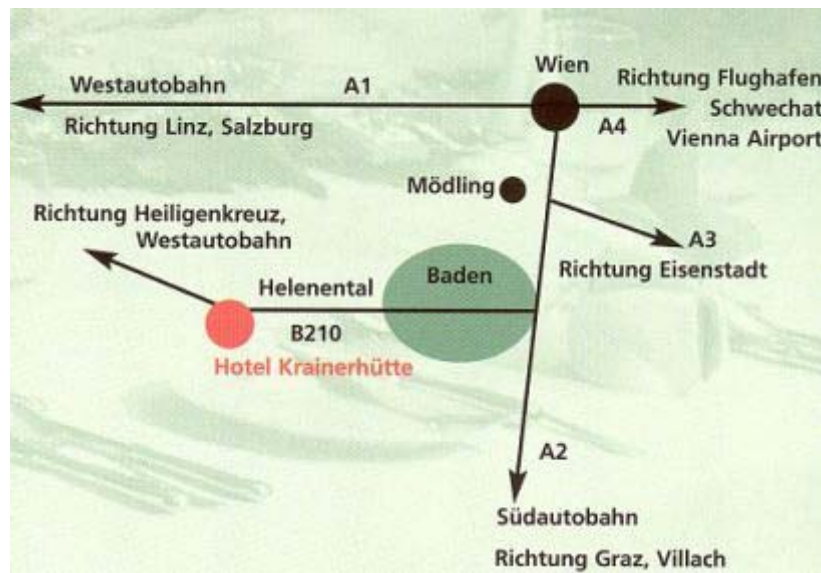

# Anfahrtsbeschreibung

Seminarhotel Krainerhütte, Helenental, 2500 Baden bei Wien

Tel.: 02252/44 511

## Mit dem Auto:

Von Salzburg/Linz: Nehmen Sie die A1 bis "Knoten Steinhäusl", dann auf die A21 bis Abfahrt "Mayerling", anschließend auf die B210 Richtung Baden in das Helenental, nach 7 km rechter Hand erreichen Sie das Hotel

Aus Richtung Wien oder Graz: Nehmen Sie die A2-Abfahrt Baden, dann auf die B210 Richtung Helenental/Westautobahn, ca. 6 km nach Baden finden Sie das Hotel linker Hand

Routenplaner: <http://maps.google.at>

## Bahn:

Haltestelle der ÖBB in Baden

Bus und Straßenbahn: AG der Wiener Lokalbahnen zw. Wiener Staatsoper und Baden Josefpfplatz. ("Badener Bahn"), Anschluss mit Bus der ÖBB oder Taxi zum Hotel Krainerhütte