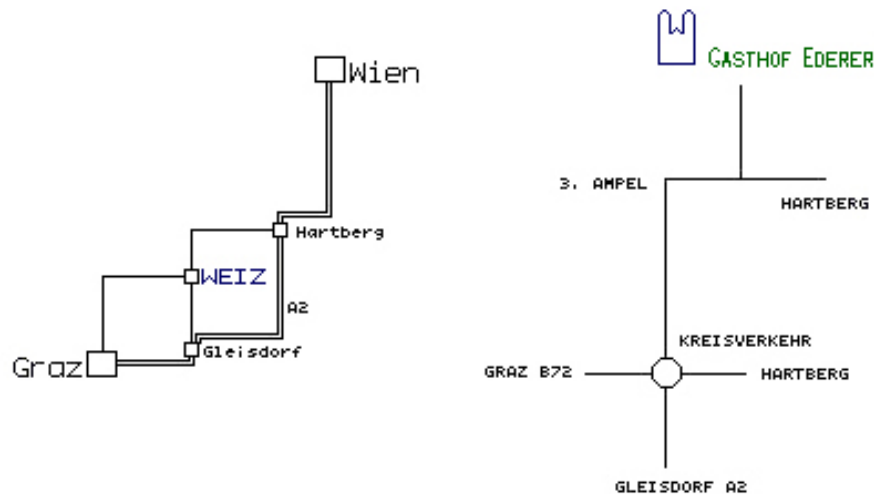

So finden Sie zu uns:

Von Graz, Gleisdorf oder Hartberg kommend, fahren Sie beim Kreisverkehr Richtung Weiz. Bei der dritten Ampel biegen Sie nach rechts Richtung Birkfeld ab. Beim kleinen Kreisverkehr fahren Sie rechts an der evangelischen Kirche vorbei. Nach einer kurzen Steigung biegen Sie an der Wegscheide [Bildstock] links ab. Unser Haus befindet sich direkt neben der barocken Wallfahrtskirche.